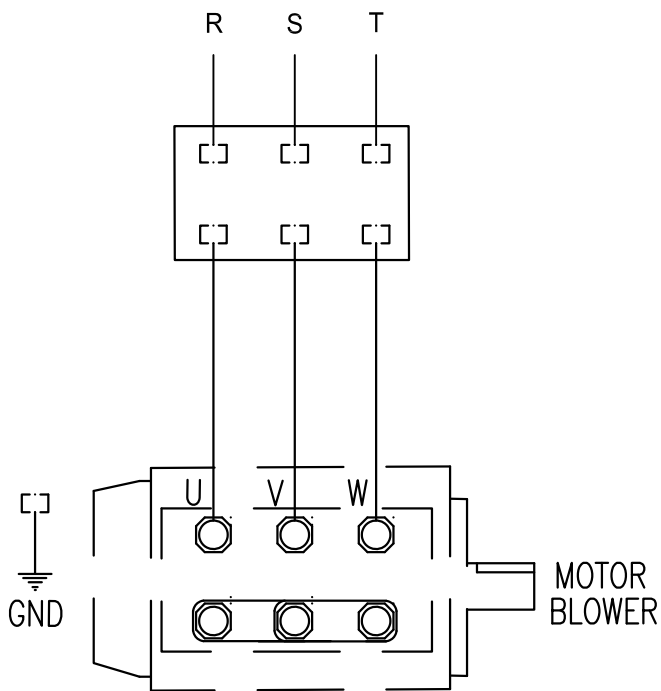

Wiring Diagram

1. Direct Online Connection (DOL)

2. Star Delta Connection

Dimensions

MODEL	DIMENSION										
	A	B	C	D	D1	E	F	G	H	H1	J
	mm										
YIDW 030	810	615	445	368		860	267	238	286	286	22
YIDW 040	1100	615	445	368		1150	267	238	431	431	22
YIDW 050	1100	615	470	368		1150	267	238	431	431	47
YIDW 060	1250	900	535	650		1170	292	292	515	293	55
YIDW 075	1500	900	535	694		1320	292	292	561	377	58
YIDW 100	1250	900	535	670		1570	328	328	606	606	23
YIDW 125	1470	1000	650	755		1540	366	366	552	552	75
YIDW 150	1700	1000	700	765		1770	410	410	645	645	59
YIDW 200	1700	1100	860	858		1770	459	459	621	621	144
YIDW 250	2100	1100	860	842		2170	460	460	820	820	150
YIDW 300	2150	1375	1054	1120		2220	574	574	788	788	140
YIDW 350	2300	1375	1054	1117		2370	644	644	828	828	54
YIDW 400	2500	1375	1054	1116		2570	644	644	928	928	52
YIDW 450	2500	1500	1251	1242		2570	646	646	925	925	244
YIDW 500	2751	1500	1300	1145		2810	722	722	1025	1025	178
YIDW 600	3000	1500	1300	1255	865	3070	722	722	1139	1139	192
YIDW 750	3000	1660	1427	1415	865	3070	807	807	1097	1097	192