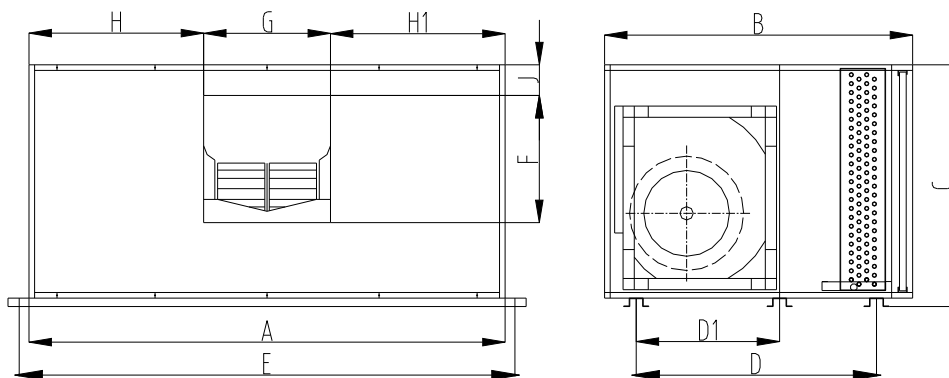

Dimensions

MODEL	DIMENSION										
	A	B	C	D	D1	E	F	G	H	H1	J
	mm										
YIDW 030	810	615	445	368		860	267	238	286	286	22
YIDW 040	1100	615	445	368		1150	267	238	431	431	22
YIDW 050	1100	615	470	368		1150	267	238	431	431	47
YIDW 060	1250	900	535	650		1170	292	292	515	293	55
YIDW 075	1500	900	535	694		1320	292	292	561	377	58
YIDW 100	1250	900	535	670		1570	328	328	606	606	23
YIDW 125	1470	1000	650	755		1540	366	366	552	552	75
YIDW 150	1700	1000	700	765		1770	410	410	645	645	59
YIDW 200	1700	1100	860	858		1770	459	459	621	621	144
YIDW 250	2100	1100	860	842		2170	460	460	820	820	150
YIDW 300	2150	1375	1054	1120		2220	574	574	788	788	140
YIDW 350	2300	1375	1054	1117		2370	644	644	828	828	54
YIDW 400	2500	1375	1054	1116		2570	644	644	928	928	52
YIDW 450	2500	1500	1251	1242		2570	646	646	925	925	244
YIDW 500	2751	1500	1300	1145		2810	722	722	1025	1025	178
YIDW 600	3000	1500	1300	1255	865	3070	722	722	1139	1139	192
YIDW 750	3000	1660	1427	1415	865	3070	807	807	1097	1097	192

Standard Product : 3 row coil