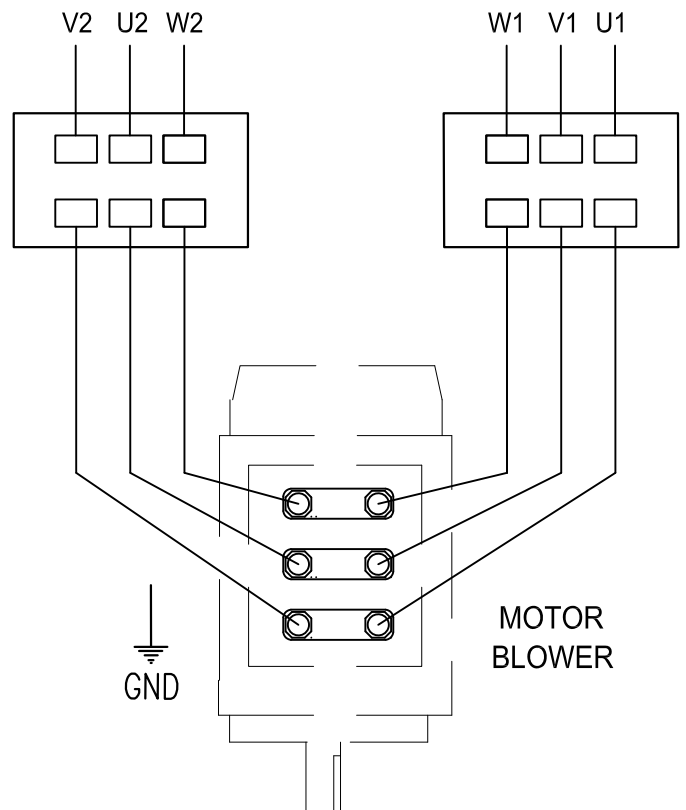

Wiring Diagram

1. Direct Online Connection (DOL)

2. Star Delta Connection

Dimensions

MODEL	DIMENSION										
	A	B	C	D	D1	E	F	G	H	H1	J
	mm										
YIDW 030	810	615	445	368		860	267	238	286	286	22
YIDW 040	1100	615	445	368		1150	267	238	431	431	22
YIDW 050	1100	615	470	368		1150	267	238	431	431	47
YIDW 060	1250	900	535	650		1170	292	292	515	293	55
YIDW 075	1500	900	535	694		1320	292	292	561	377	58
YIDW 100	1250	900	535	670		1570	328	328	606	606	23
YIDW 125	1470	1000	650	755		1540	366	366	552	552	75
YIDW 150	1700	1000	700	765		1770	410	410	645	645	59
YIDW 200	1700	1100	860	858		1770	459	459	621	621	144
YIDW 250	2100	1100	860	842		2170	460	460	820	820	150
YIDW 300	2150	1375	1054	1120		2220	574	574	788	788	140
YIDW 350	2300	1375	1054	1117		2370	644	644	828	828	54
YIDW 400	2500	1375	1054	1116		2570	644	644	928	928	52
YIDW 450	2500	1500	1251	1242		2570	646	646	925	925	244
YIDW 500	2751	1500	1300	1145		2810	722	722	1025	1025	178
YIDW 600	3000	1500	1300	1255	865	3070	722	722	1139	1139	192
YIDW 750	3000	1660	1427	1415	865	3070	807	807	1097	1097	192